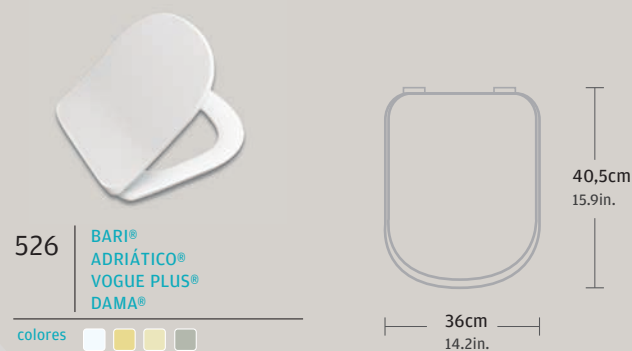

colores

510	572	573	583	587	590
592	593	595	596	597	598

423 | ANDINO®
MARAJÓ®

colores

510	587	597
-----	-----	-----

526 | BARI®
ADRIÁTICO®
VOGUE PLUS®
DAMA®

colores

510	573	583	597
-----	-----	-----	-----

* Los productos ® son Marca Registrada por sus respectivos fabricantes.

De urea formaldehido reforzado

División Baño

509 | **MÓNACO®**

colores 

510 569 570 581 597

41,5cm
16.3in.

33,5cm
13.2in.

42cm
16.5in.

35,5cm
14in.

530 | **MONACO®**

color 

510

40,5cm
16in.

35cm
13.8in.

510 | **ADAPTABLE
A GRAN CANTIDAD
DE MODELOS**

color 

510

46,5cm
18.3in.

38cm
15in.

TAPAS DE DEPÓSITO >

900 | 28x18cm
11x7.1in.

colores 

510 569 570 572 573 581 582 583 584 585
587 588 590 591 592 593 595 596 597 598