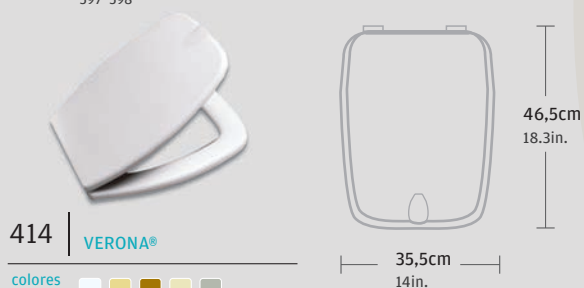

414 | VERONA®

colores

510	573	582	583	597